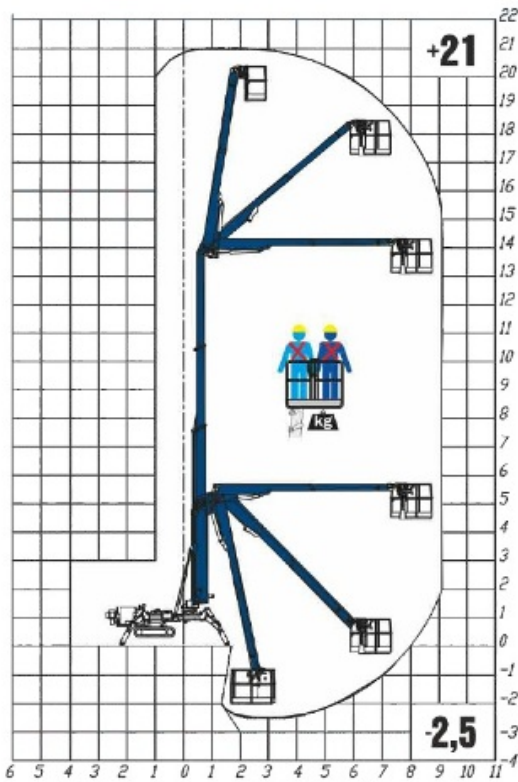

DT21
SPYDER

Passiamo sopra ogni cosa
We fly all over

14mts up and 9,0 mts over: never so high

Sotto sopra
Downunder

-2,5 m

Tutto in uno
All in one

30°

Atterriamo ovunque
We land everywhere

Come un ascensore
Like an elevator

14,0 m

Dolci e Veloce
Smooth and fast

Comandi a controllo elettronico, manovre multiple simultanee
Electronic control, real time maneuvers

Auto Stabilizzazione
Automatic Stabilization

Siamo i più forti
We are the strongest

200 kg

230 kg

Portata Utile - Capacity

Non ti facciamo girare la testa
We don't drive (your head) crazy

90° + 90°

Sempre al tuo fianco
Always with you

{gallery\dt21spy{/gallery}}