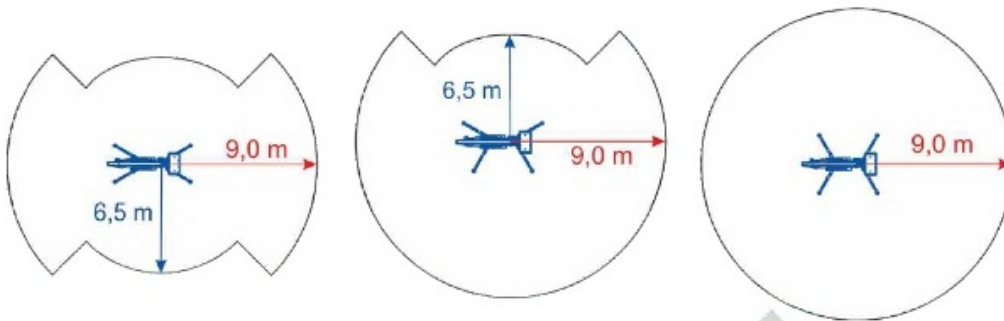

DT21
SPYDER

Passiamo sopra ogni cosa
We fly all over

14mts up and 9,0 mts over: never so high

Sotto sopra
Downunder

-2,5 m

Tutto in uno
All in one

30°

Atterriamo ovunque
We land everywhere

Come un ascensore
Like an elevator

14,0 m

Dolci e Veloce
Smooth and fast

Comandi a controllo elettronico, manovre multiple simultanee
Electronic control, real time maneuvers

Auto Stabilizzazione
Automatic Stabilization

Siamo i più forti
We are the strongest

200 kg

230 kg

Portata Utile - Capacity

Non ti facciamo girare la testa
We don't drive (your head) crazy

90° + 90°

Sempre al tuo fianco
Always with you

{gallery\dt21spy{/gallery}}