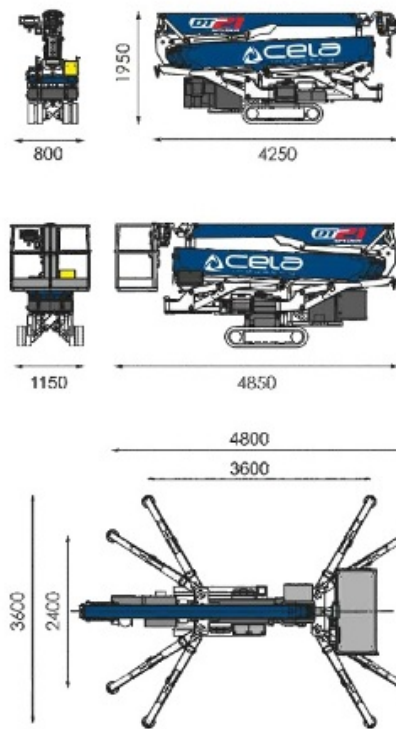

DT21
SPYDER

Passiamo sopra ogni cosa
We fly all over

14mts up and 9,0 mts over: never so high

Sotto sopra
Downunder

-2,5 m

Tutto in uno
All in one

30°

Atterriamo ovunque
We land everywhere

Come un ascensore
Like an elevator

14,0 m

Dolci e Veloce
Smooth and fast

Comandi a controllo elettronico, manovre multiple simultanee
Electronic control, real time maneuvers

Auto Stabilizzazione
Automatic Stabilization

Siamo i più forti
We are the strongest

200 kg

230 kg

Portata Utile - Capacity

Non ti facciamo girare la testa
We don't drive (your head) crazy

90° + 90°

Sempre al tuo fianco
Always with you

{gallery\dt21spy{/gallery}}