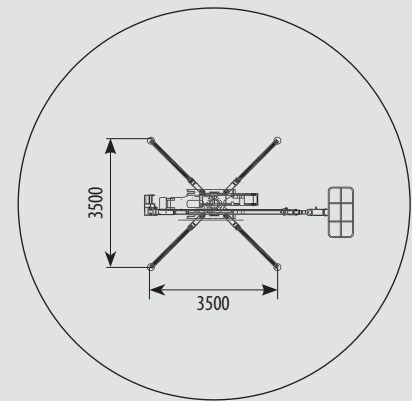

Altezza massima di lavoro	Max. working height	Hauteur max de travail	Altura max de trabajo	Max. Arbeitshöhe	21,20 m
Sbraccio massimo di lavoro	Max. working outreach	Déport max de travail	Alcance max de trabajo	Max. Arbeitsauslegung	11,00 m
Rotazione torretta	Turret rotation	Rotation tourelle	Rotación torreta	Drehturmrotation	360° N.C.
Portata massima	Max load capacity	Portée max	Capacidad de carga	Max. Tragfähigkeit	200 Kg
Comandi elettro-idraulici (Danfoss)	Electro-hydraulic controls (Danfoss)	Commandes électro-hydrauliques (Danfoss)	Mandos electrohidráulicos (Danfoss)	Elektrohydraulische Steuerungen (Danfoss)	
Massa totale	Total weight	Poids total	Peso total	Gewicht	3000 Kg
Pendenza superabile	Gradeability	Max pente admissible	Pendiente máx	Max. Steigfähigkeit	30%
Dimensioni cesto	Cage dimensions	Dimensions panier	Dimensiones cesta	Korbabmessungen	1,4 x 0,7 m
Rotazione cesto	Cage rotation	Rotation panier	Rotación cesta	Korbdrehung	90° + 90°