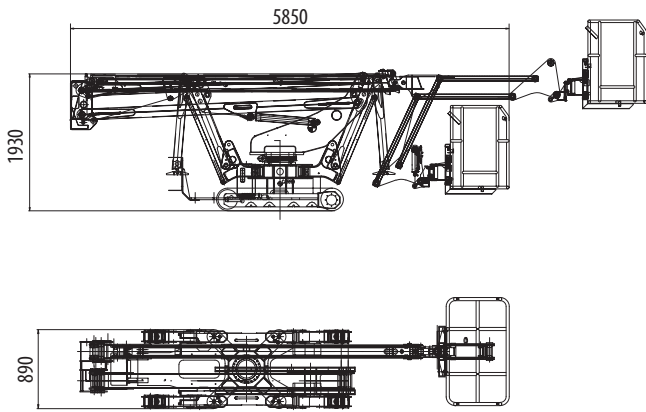

Altezza massima di lavoro	Max. working height	Hauteur max de travail	Altura max de trabajo	Max. Arbeitshöhe	21,20 m
Sbraccio massimo di lavoro	Max. working outreach	Déport max de travail	Alcance max de trabajo	Max. Arbeitsauslegung	11,00 m
Rotazione torretta	Turret rotation	Rotation tourelle	Rotación torreta	Drehturmrotation	360° N.C.
Portata massima	Max load capacity	Portée max	Capacidad de carga	Max. Tragfähigkeit	200 Kg
Comandi elettro-idraulici (Danfoss)	Electro-hydraulic controls (Danfoss)	Commandes électro-hydrauliques (Danfoss)	Mandos electrohidráulicos (Danfoss)	Elektrohydraulische Steuerungen (Danfoss)	
Massa totale	Total weight	Poids total	Peso total	Gewicht	3000 Kg
Pendenza superabile	Gradeability	Max pente admissible	Pendiente máx	Max. Steigfähigkeit	30%
Dimensioni cesto	Cage dimensions	Dimensions panier	Dimensiones cesta	Korbabmessungen	1,4 x 0,7 m
Rotazione cesto	Cage rotation	Rotation panier	Rotación cesta	Korbdrehung	90° + 90°