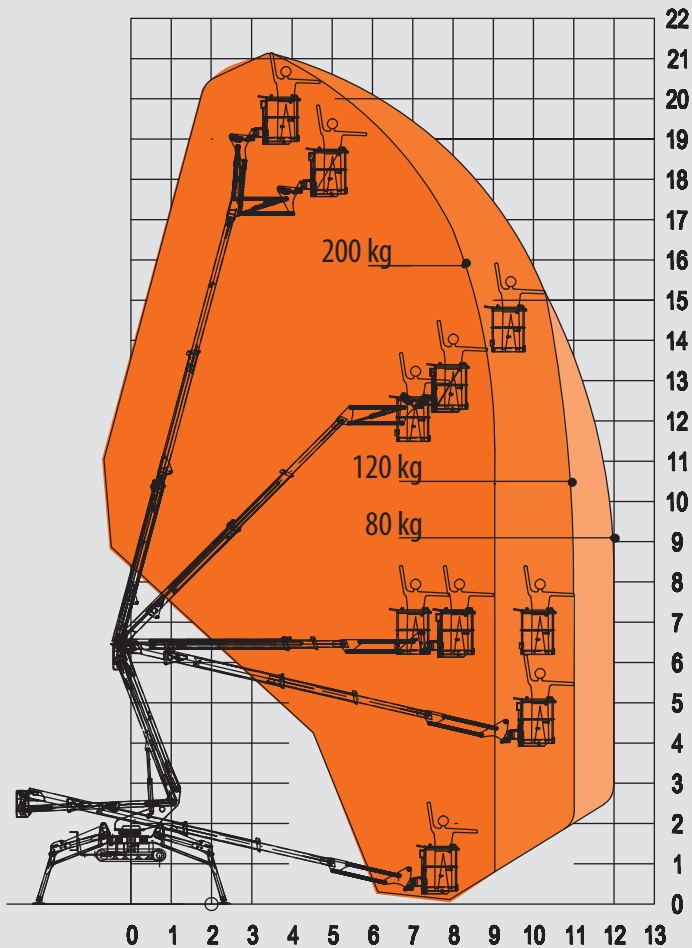

Altezza massima di lavoro	Max. working height	Hauteur max de travail	Altura max de trabajo	Max. Arbeitshöhe	21,20 m
Sbraccio massimo di lavoro	Max. working outreach	Déport max de travail	Alcance max de trabajo	Max. Arbeitsauslegung	11,00 m
Rotazione torretta	Turret rotation	Rotation tourelle	Rotación torreta	Drehturmrotation	360° N.C.
Portata massima	Max load capacity	Portée max	Capacidad de carga	Max. Tragfähigkeit	200 Kg
Comandi elettro-idraulici (Danfoss)	Electro-hydraulic controls (Danfoss)	Commandes électro-hydrauliques (Danfoss)	Mandos electrohidráulicos (Danfoss)	Elektrohydraulische Steuerungen (Danfoss)	
Massa totale	Total weight	Poids total	Peso total	Gewicht	3000 Kg
Pendenza superabile	Gradeability	Max pente admissible	Pendiente máx	Max. Steigfähigkeit	30%
Dimensioni cesto	Cage dimensions	Dimensions panier	Dimensiones cesta	Korbabmessungen	1,4 x 0,7 m
Rotazione cesto	Cage rotation	Rotation panier	Rotación cesta	Korbdrehung	90° + 90°