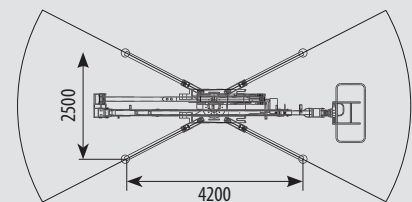

Altezza massima di lavoro	Max. working height	Hauteur max de travail	Altura max de trabajo	Max. Arbeitshöhe	21,20 m
Sbraccio massimo di lavoro	Max. working outreach	Déport max de travail	Alcance max de trabajo	Max. Arbeitsauslegung	11,00 m
Rotazione torretta	Turret rotation	Rotation tourelle	Rotación torreta	Drehturmrotation	360° N.C.
Portata massima	Max load capacity	Portée max	Capacidad de carga	Max. Tragfähigkeit	200 Kg
Comandi elettro-idraulici (Danfoss)	Electro-hydraulic controls (Danfoss)	Commandes électro-hydrauliques (Danfoss)	Mandos electrohidráulicos (Danfoss)	Elektrohydraulische Steuerungen (Danfoss)	
Massa totale	Total weight	Poids total	Peso total	Gewicht	3000 Kg
Pendenza superabile	Gradeability	Max pente admissible	Pendiente máx	Max. Steigfähigkeit	30%
Dimensioni cesto	Cage dimensions	Dimensions panier	Dimensiones cesta	Korbabmessungen	1,4 x 0,7 m
Rotazione cesto	Cage rotation	Rotation panier	Rotación cesta	Korbdrehung	90° + 90°