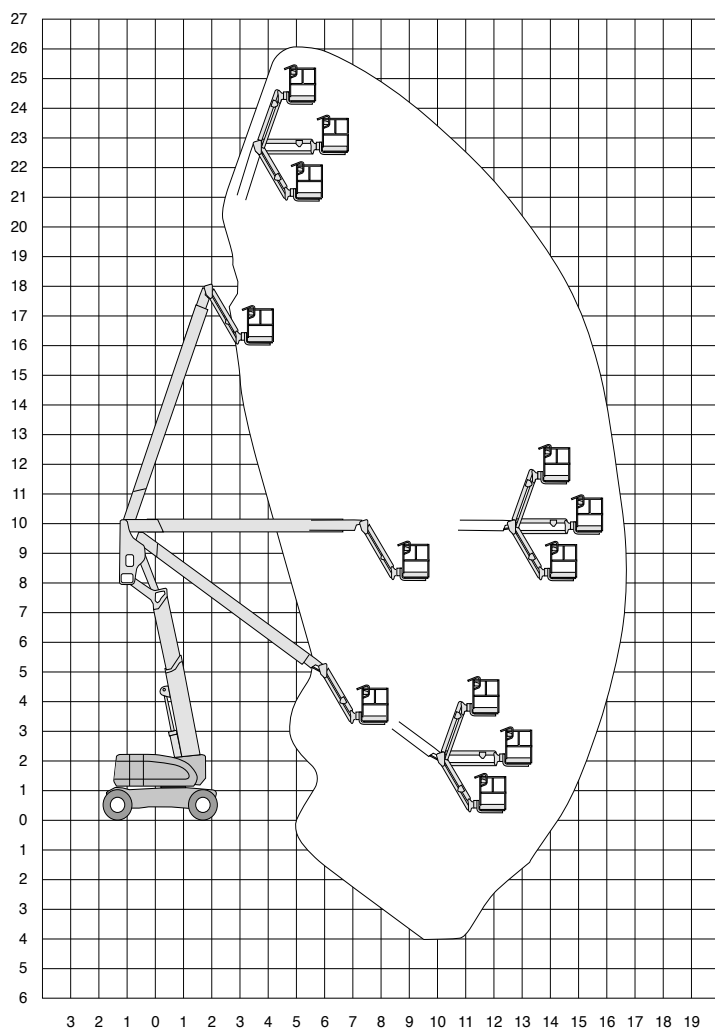

E800AJ SE

Working height
26,38 m

Technical specifications

Platform height	24,38 m
Working height	26,38 m
Reach	15,80 m
Capacity	227 kg
Platformlength	2,44 m
Platformwidth	0,91 m
Maximum outrigger levelling	5°
Tires	non-marking
Outreach	360° continu
Height	2,98 m
Length	11,13 m
Width	2,48 m

E800AJ SE

Hauteur de travail
26,38 m

Specifications techniques

Hauteur de plate-forme	24,38 m	Empattement	3,05 m
Hauteur de travail	26,38 m	Garde au sol	0,28 m
Portée maximale	15,80 m	Rayon de braquage externe	6,02 m
Capacité de levage	227 kg	Aptitude en pente	30%
Longueur de la plate-forme	2,44 m	Vitesse de translation	4,8 km/h
Largeur de la plate-forme	0,91 m	Courant	accu
Capacité de mise à niveau des stabilisateurs	5°	Poids	15680 kg
Roues	non-marking	Utilisation en intérieur	ja
Déport	360° continu	Utilisation en extérieur	ja
Heuteur	2,98 m	Nombre de personnes maximum en extérieur	2
Longueur	11,13 m	Nombre de personnes maximum en intérieur	2
Largeur	2,48 m	Prise 220V	ja

E800AJ SE

Arbeitshoehe
26,38 m

Datenblatt

Max. Plattformhoehe	24,38 m	Radstand	3,05 m
Max. Arbeitshoehe	26,38 m	Bodenfreiheit	0,28 m
Max. seitliche Reichweite	15,80 m	Wenderadius	6,02 m
Tragfaehigkeit	227 kg	Steigfaehigkeit eingefahren	30%
Plattformlaenge	2,44 m	Fahrgeschwindigkeit	4,8 km/h
Platfombreite	0,91 m	Antriebsart	Akku
Nivellierung max. mit Abstuetzungen	5°	Gewicht	15680 kg
Reifen	non-marking	Verwendung (aussen)	ja
Schwenkbereich	360° continu	Verwendung (innen)	ja
Hoehe	2,98 m	Max. Personen auf der Plattform (aussen)	2
Lengte	11,13 m	Max. Personen auf der Plattform (innen)	2
Breite	2,48 m	220 V Steckdose	ja