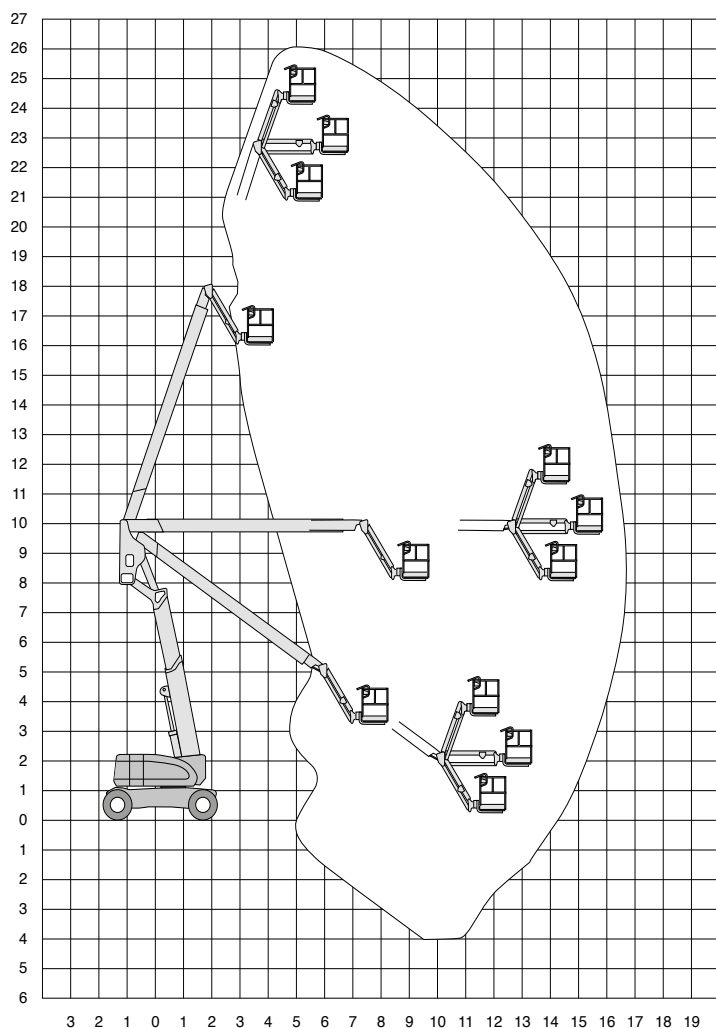

E800AJ SE

Working height
26,38 m

Technical specifications

Platform height	24,38 m
Working height	26,38 m
Reach	15,80 m
Capacity	227 kg
Platformlength	2,44 m
Platformwidth	0,91 m
Maximum outrigger levelling	5°
Tires	non-marking
Outreach	360° continu
Height	2,98 m
Length	11,13 m
Width	2,48 m

E800AJ SE

Arbeitshoehe
26,38 m

Datenblatt

Max. Plattformhoehe	24,38 m	Radstand	3,05 m
Max. Arbeitshoehe	26,38 m	Bodenfreiheit	0,28 m
Max. seitliche Reichweite	15,80 m	Wenderadius	6,02 m
Tragfaehigkeit	227 kg	Steigfaehigkeit eingefahren	30%
Plattformlaenge	2,44 m	Fahrgeschwindigkeit	4,8 km/h
Platfombreite	0,91 m	Antriebsart	Akku
Nivellierung max. mit Abstuetzungen	5°	Gewicht	15680 kg
Reifen	non-marking	Verwendung (aussen)	ja
Schwenkbereich	360° continu	Verwendung (innen)	ja
Hoehe	2,98 m	Max. Personen auf der Plattform (aussen)	2
Lengte	11,13 m	Max. Personen auf der Plattform (innen)	2
Breite	2,48 m	220 V Steckdose	ja

E800AJ SE

Altura de trabajo
26,38 m

Especificaciones Técnicas

Altura de plataforma	24,38 m	Distancia entre ejes	3,05 m
Altura de trabajo	26,38 m	Altura libre sobre el suelo	0,28 m
ámbito	15,80 m	Radio de giro	6,02 m
Capacidad maxima	227 kg	Pendiente superable	30%
Longitud de plataforma	2,44 m	Velocidad	4,8 km/h
Ancho de plataforma	0,91 m	Alimentacion	battery
Desnivel maximo	5°	Peso	15680 kg
Neumaticos	non-marking	Uso exterior	sí
Estabilizadores	360° continu	Uso interior	sí
Altura	2,98 m	N° maximo de personas uso exterior	2
Longitud	11,13 m	N° maximo de personas uso interior	2
Ancho	2,48 m	Cableado 220V en cesta	sí