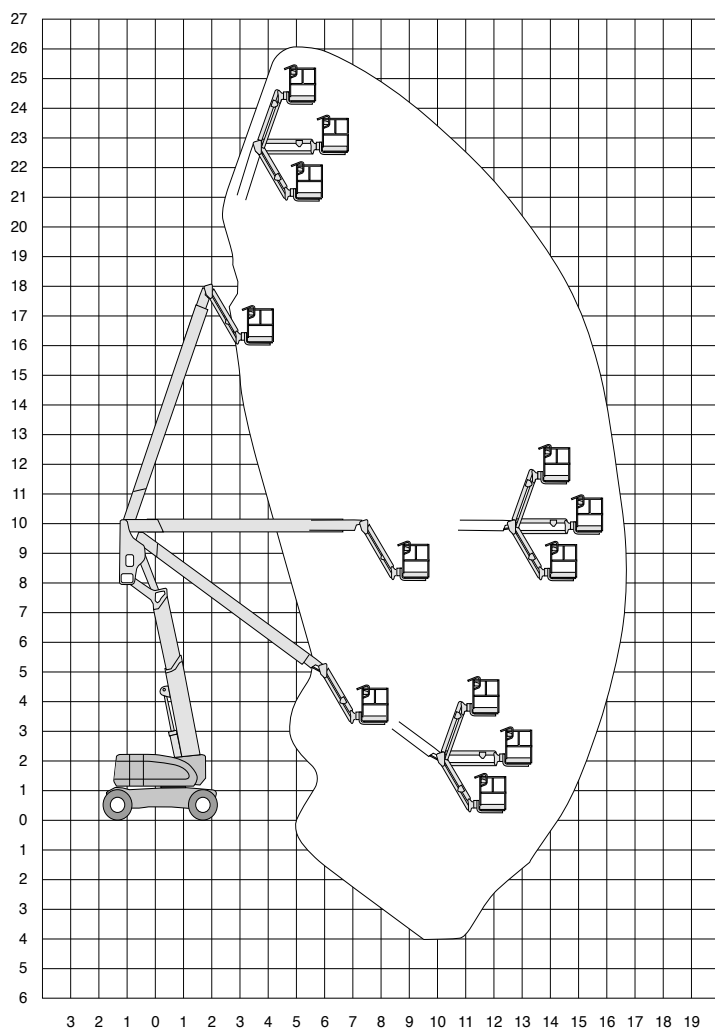

E800AJ SE

Technische specificaties

Platformhoogte	24,38 m	Wielbasis	3,05 m
Werkhoogte	26,38 m	Bodemvrijheid	0,28 m
Max. reikwijdte	15,80 m	Draaicirkel	6,02 m
Max. hefvermogen	227 kg	Max. hellingshoek	30%
Platformlengte	2,44 m	Rijsnelheid	4,8 km/h
Platformbreedte	0,91 m	Aandrijving	accu
Max. scheefstand	5°	Gewicht	15680 kg
Banden	non-marking	Gebruik buiten	ja
Zwenkbereik	360° continu	Gebruik binnen	ja
Doorrijhoogte	2,98 m	Max. aantal pers. buiten	2
Lengte	11,13 m	Max. aantal pers. binnen	2
Breedte	2,48 m	220 V aansluiting	ja