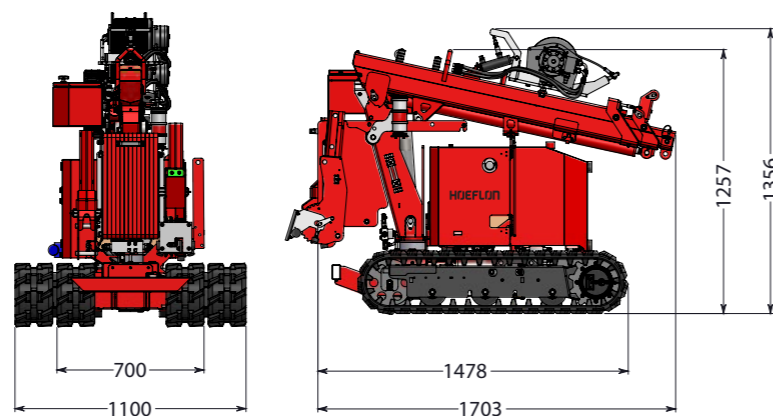

# HOEFLON C1 PICK AND CARRY

La mini grue C1 est petite mais puissante ! Grâce à ses dimensions compactes, vous pouvez transporter cette mini grue sur une remorque ou dans une camionnette. La grue entre dans un ascenseur, ce qui facilite le transport vers un étage ou sur le toit.

Les pneus à chenilles permettent à la grue de se déplacer aisément sur une surface rugueuse sans occasionner de dommages au plancher déjà fini. La grue est dotée d'un logiciel intelligent qui garantit la sécurité sur le lieu de travail.

La C1 est la solution ultime pour le levage de panneaux de verre et autres matériaux de construction lourds dans des endroits difficilement accessibles d'un projet.

Standard

## Accessoires/Options

Dimensions avec options (L x l x h)	1,86 x 0,94 x 1,4 m configuration complète
Treuil (50 kg) <b>1</b>	460 kg
Câble de treuil	25 m
Tête de treuil	12 kg
Rallonge (11 kg) <b>2</b>	925 mm
Pièce mobile	réglable à 30°
Chenilles <b>3</b>	sans marquage
Coffre de rangement <b>4</b>	
Convertisseur	230V 24V