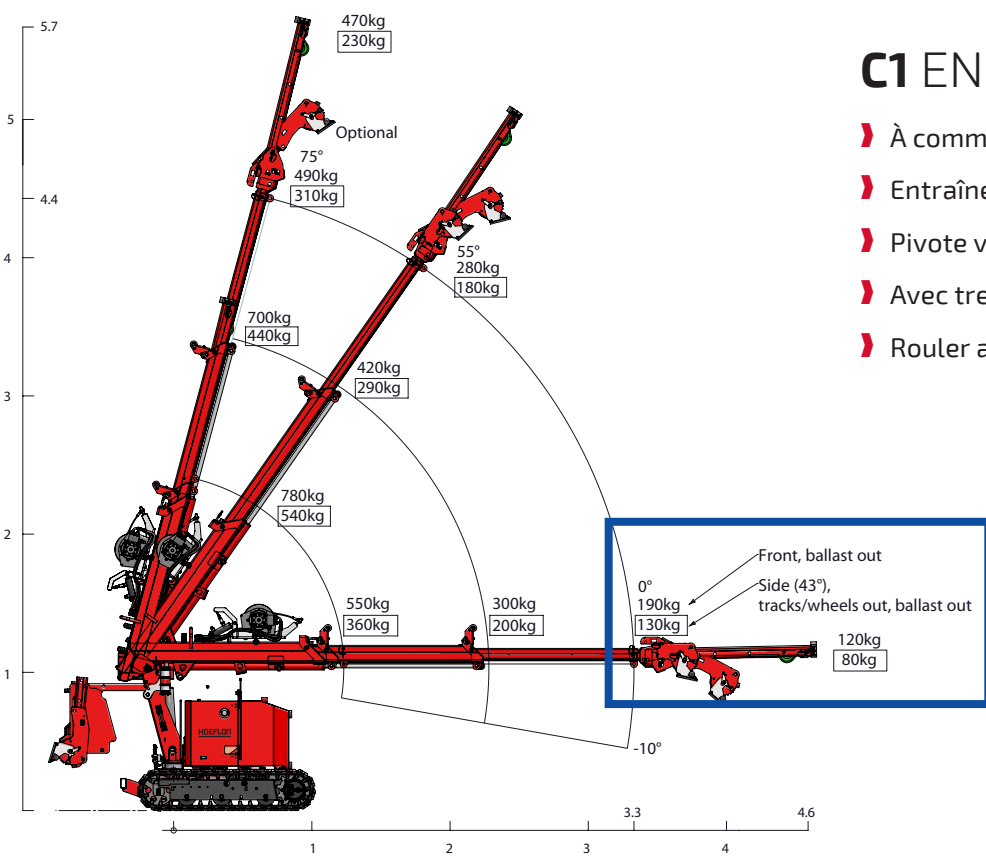

C1 EN BREF

- À commande radiographique
- Entraînement par batterie
- Pivote vers la gauche et vers la droite
- Avec treuil
- Rouler avec une charge

With fly-jib
No rights can be derived from the information stated here.