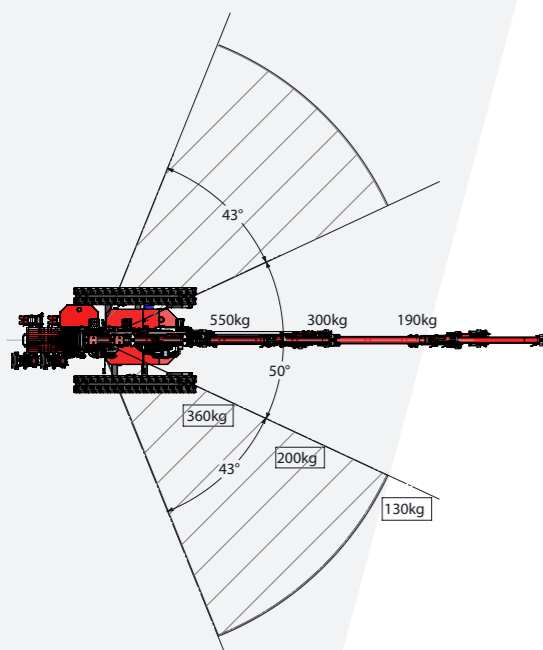

**HOEFLON**

**C1**

PETITE MAIS  
PUISSANTE

**HOEFLON<sup>®</sup>**

# HOEFLON C1 PICK AND CARRY

La mini grue C1 est petite mais puissante ! Grâce à ses dimensions compactes, vous pouvez transporter cette mini grue sur une remorque ou dans une camionnette. La grue entre dans un ascenseur, ce qui facilite le transport vers un étage ou sur le toit.

La C1 est la solution ultime pour le levage de panneaux de verre et autres matériaux de construction lourds dans des endroits difficilement accessibles d'un projet.

Standard

## Accessoires/Options

Dimensions avec options (L x l x h)	1,86 x 0,94 x 1,4 m configuration complète
Treuil (50 kg) <b>1</b>	460 kg
Câble de treuil	25 m
Tête de treuil	12 kg
Rallonge (11 kg) <b>2</b>	925 mm
Pièce mobile	réglable à 30°
Chenilles <b>3</b>	sans marquage
Coffre de rangement <b>4</b>	
Convertisseur	230V 24V