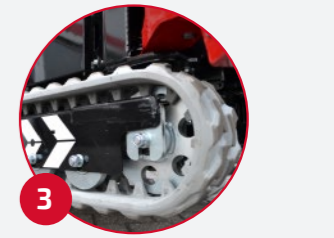

Accessoires/Options

Dimensions avec options (L x l x h)	1,86 x 0,94 x 1,4 m configuration complète
Treuil (50 kg) 1	460 kg
Câble de treuil	25 m
Tête de treuil	12 kg
Rallonge (11 kg) 2	925 mm
Pièce mobile	réglable à 30°
Chenilles 3	sans marquage
Coffre de rangement 4	
Convertisseur	230V 24V